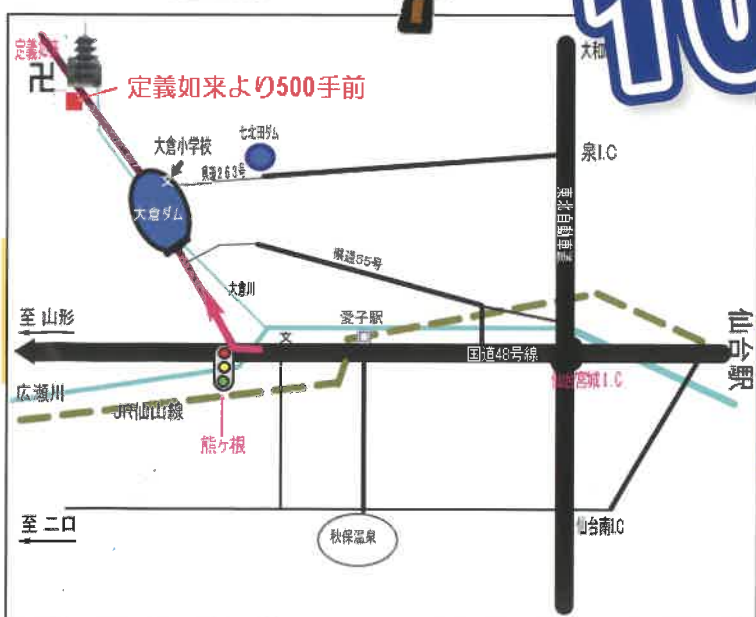

大倉四季探検 秋まつり

定義軽トラ市

軽トラックの荷台で秋の味覚市
来てけさい！

定義軽トラ市

- ・ 地元農産物
- ・ キノコ類
- ・ その他

貞能なべ
無料食べくらべ 数量限定

※11月1日～11月30日まで期間限定販売！
「貞能なべ」のほいが目印だよ！！

10/31 (土)

10時～15時

会場：定義交流センター前

主催：大倉四季探検 後援：仙台市・仙台観光国際協会
 共催：大倉地場産品市実行委員会 定義観光協会
 協力：定義町内会、大倉ふるさとセンター
 問合せ：定義軽トラ市実行委員会事務局：090(8924)6667