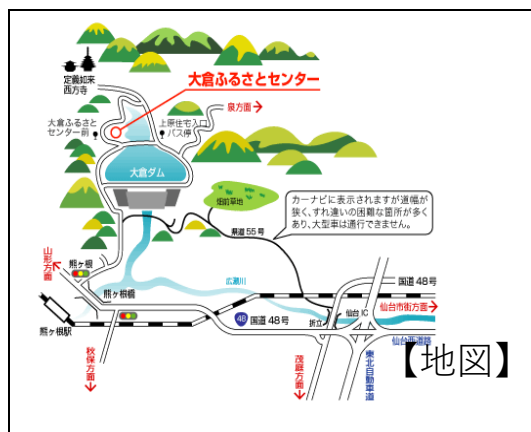

# 親子で雪上大運動会 in 大倉

開催日

令和 2年 **2**月**9**日（日）

【イベント時間】 10時00分～15時00分（終了予定）

【会場】 大倉ふるさとセンター

【集合時間】 9時30分～ 【場所】 大倉ふるさとセンター

大倉の冬を全力で楽しもう！！  
親子で冬の大運動会開催！！  
運動不足気味の大人も、外で遊びたくてうずうずしている子ども  
みんなで雪遊びを楽しもう！！

■参加対象

親子 20組 40名 【先着】

■参加費

1,500円/人（昼食付）

■持ち物

スキーウェア、スノーブーツ、手袋、帽子、  
タオル、着替え、飲み物

☆雪遊びのできる服装でお越しください☆

大倉ふるさとセンター

<http://www.greenlife.or.jp/index.html>

（電話）022-391-2060

（住所）仙台市青葉区大倉字若林 14-2

市営バス  
時刻表

仙台駅前（10番のりば）発	9時00分	⇒	大倉ふるさとセンター前着	10時10分頃
大倉ふるさとセンター前発	14時24分	⇒	仙台駅着	15時30分頃