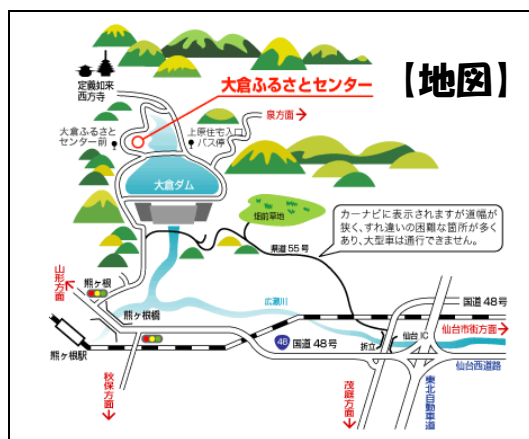

■参加対象

親子 **30人（15組）**【先着】

* 4歳以上の未就学児

■参加費

無料

■持ち物

長靴、帽子、タオル、着替え、飲み物、虫よけ等

↓お申込み・お問い合わせは、お気軽にこちらまで↓

大倉ふるさとセンター <http://www.greenlife.or.jp/index.html>

（電話）022-391-2060

（住所）仙台市青葉区大倉字若林 14-2

市営バス
時刻表

仙台駅前（10番のりば）発 9時00分 ⇒ 大倉ふるさとセンター前着 10時10分頃
大倉ふるさとセンター前発 16時24分 ⇒ 仙台駅着 17時30分頃