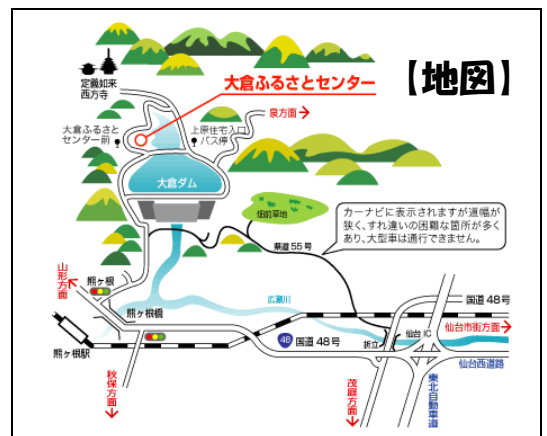

親子で雪遊びしよう

開催日

平成 37 年 2 月 10 日 (日)

【イベント時間】 10 時 00 分～15 時 00 分 (終了予定)

【会場】 大倉ふるさとセンター

【集合時間】 9 時 30 分～ 【集合場所】 大倉ふるさとセンター

雪上運動会♪ 雪の上で思いっきり遊びましょう♪

■参加対象

親子 20 組 40 人 (先着)

■参加費

3,000 円/組 (昼食代・保険代含む)

■持ち物

スキーウェア、長靴、靴下、帽子、耳あて、手袋、着替え、タオル

↓お申込み・お問い合わせは、お気軽にこちらまで↓

大倉ふるさとセンター <http://www.greenlife.or.jp/index.html>

(電話) 022-391-2060

(住所) 仙台市青葉区大倉字若林 14-2

市営バス
時刻表

仙台駅前 (10 番のりば) 発	9 時 00 分	⇒	大倉ふるさとセンター前着	10 時 10 分頃
大倉ふるさとセンター前発	16 時 24 分	⇒	仙台駅着	17 時 30 分頃