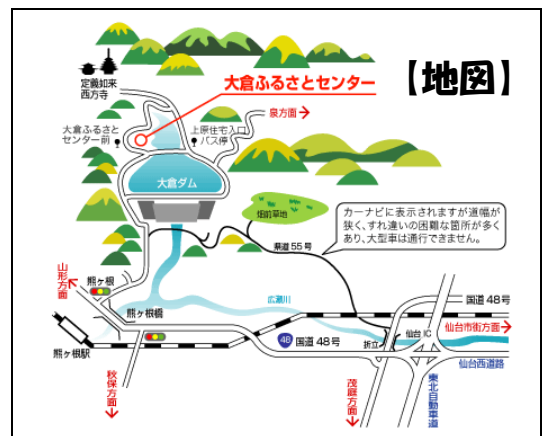

大倉親子収穫体験

開催日

平成 30 年 9 月 30 日 (日)

【イベント時間】 10 時 00 分～15 時 00 分 (終了予定)

【会場】 大倉ふるさとセンター周辺

【集合時間】 9 時 30 分～ 【集合場所】 大倉ふるさとセンター

親子で田んぼの稲刈りや 野菜の収穫体験♪

■参加対象

親子 20 組 40 人 (先着) ※小学生以上

■参加費

2,400 円/組 (昼食代・保険代含む)

※追加 1 名につき 1,200 円

■持ち物

飲み物、長靴、軍手、タオル、帽子、着替え
(雨天中止)

↓お申込み・お問い合わせは、お気軽にこちらまで↓

大倉ふるさとセンター <http://www.greenlife.or.jp/index.html>

(電話) 022-391-2060

(住所) 仙台市青葉区大倉字若林 14-2

市営バス
時刻表

| | | | | |
|------------------|-----------|---|--------------|------------|
| 仙台駅前 (10 番のりば) 発 | 9 時 00 分 | ⇒ | 大倉ふるさとセンター前着 | 10 時 10 分頃 |
| 大倉ふるさとセンター前発 | 16 時 24 分 | ⇒ | 仙台駅着 | 17 時 30 分頃 |