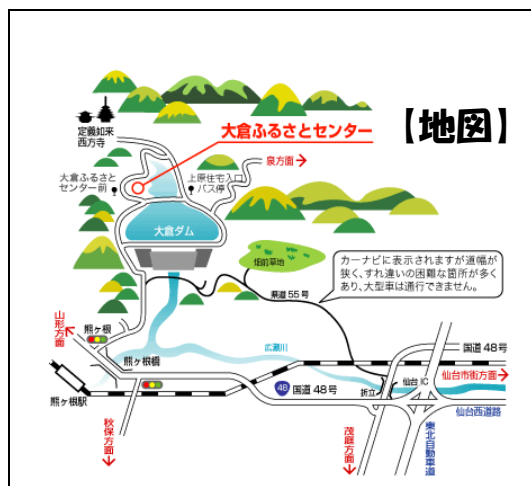

# マウンテンバイクに乗ろう

開催日

平成 30 年 6 月 10 日 (日)

【イベント時間】 10 時 00 分～15 時 00 分 (終了予定)

【会場】 大倉ふるさとセンター

【集合時間】 9 時 30 分～ 【集合場所】 大倉ふるさとセンター

### ■参加対象

自転車に乗れる小学4年生以上 20人 (抽選)

※お子さんだけの参加はご遠慮ください。

見学禁止。

### ■持ち物

動きやすい服装、靴スニーカー、着替え、タオル、

↓お申込み・お問い合わせは、お気軽にこちらまで↓

大倉ふるさとセンター

<http://www.greenlife.or.jp/index.html>

(電話) 022-391-2060

(住所) 仙台市青葉区大倉字若林 14-2

市営バス  
時刻表

仙台駅前 (10 番のりば) 発	9 時 00 分	⇒	大倉ふるさとセンター前着	10 時 10 分頃
大倉ふるさとセンター前発	16 時 24 分	⇒	仙台駅着	17 時 30 分頃