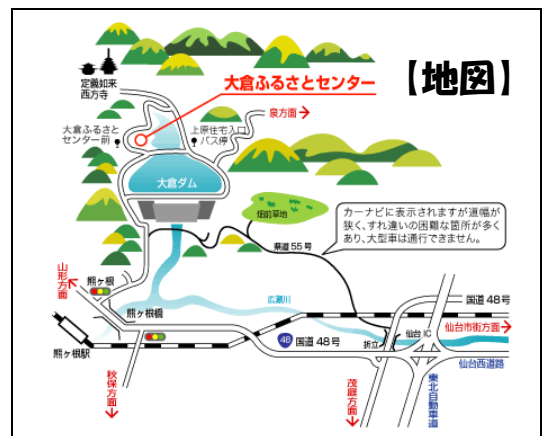

大倉親子農業体験

開催日

平成30年5月13日(日)

【イベント時間】10時00分～15時00分(終了予定)

【会場】大倉ふるさとセンター周辺

【集合時間】9時30分～ 【集合場所】大倉ふるさとセンター

大倉の里山で田植えや 野菜の種まき体験をする♪

■参加対象

親子 20組 40人(先着) ※小学生以上

■参加費

2,400円/組(材料費・昼食代・保険代含む)

※追加1名につき 1,200円

■持ち物

飲み物、長靴、軍手、タオル、帽子、カッパ、
着替え(雨天決行)

↓お申込み・お問い合わせは、お気軽にこちらまで↓

大倉ふるさとセンター <http://www.greenlife.or.jp/index.html>

(電話) 022-391-2060

(住所) 仙台市青葉区大倉字若林 14-2

市営バス
時刻表

仙台駅前(10番のりば)発 9時00分 ⇒ 大倉ふるさとセンター前着 10時10分頃
大倉ふるさとセンター前発 16時24分 ⇒ 仙台駅着 17時30分頃