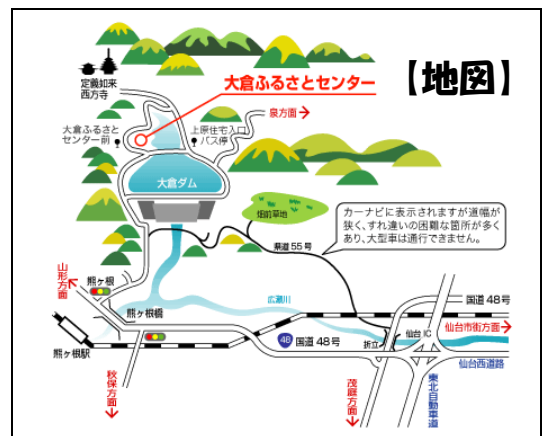

親子で雪遊びしよう

開催日

平成30年2月11日(日)

【イベント時間】10時00分～15時00分(終了予定)

【会場】大倉ふるさとセンター

【集合時間】9時30分～ 【集合場所】大倉ふるさとセンター

雪上運動会♪

思いっきり遊びましょう♪

■参加対象

親子 20組 40人(先着)

■参加費

2,400円/組(昼食代・保険代含む)

■持ち物

スキーウェア、長靴、靴下、帽子、耳あて、手袋、着替え、タオル

↓お申込み・お問い合わせは、お気軽にこちらまで↓

大倉ふるさとセンター <http://www.greenlife.or.jp/index.html>

(電話) 022-391-2060

(住所) 仙台市青葉区大倉字若林 14-2

市営バス
時刻表

仙台駅前(10番のりば)発 9時00分 ⇒ 大倉ふるさとセンター前着 10時10分頃
大倉ふるさとセンター前発 16時24分 ⇒ 仙台駅着 17時30分頃