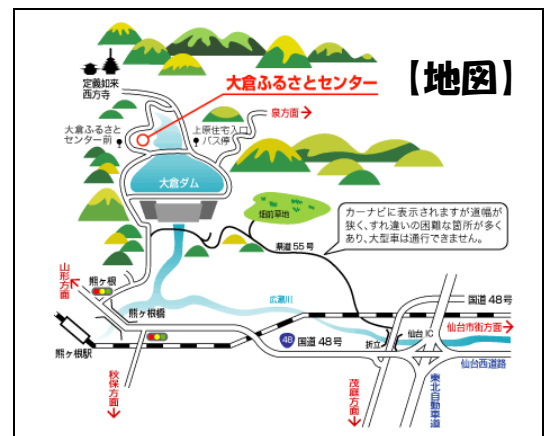

スノーシューで雪遊び

開催日

平成30年1月21日(日)

【イベント時間】10時00分～15時00分(終了予定)

【会場】大倉ふるさとセンター

【集合時間】9時30分～ 【集合場所】大倉ふるさとセンター

初めての人でも簡単に楽しめる遊び道具です。
森のハイキングをお楽しみください♪

■参加対象

どなたでも 30人(先着) ※小学生以上

■参加費

1,500円/人(昼食代・保険代含む)

■持ち物

スキーウェア、長靴、靴下、帽子、耳あて、手袋、リュック、着替え、タオル等

↓お申込み・お問い合わせは、お気軽にこちらまで↓

大倉ふるさとセンター <http://www.greenlife.or.jp/index.html>

(電話) 022-391-2060

(住所) 仙台市青葉区大倉字若林 14-2

市営バス
時刻表

仙台駅前(10番のりば)発 9時00分 ⇒ 大倉ふるさとセンター前着 10時10分頃
大倉ふるさとセンター前発 16時24分 ⇒ 仙台駅着 17時30分頃